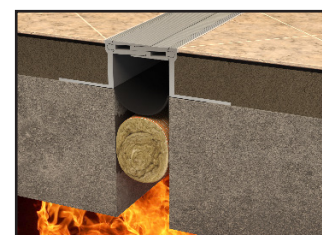

Bande d'étanchéité

DESCRIPTION

La bande d'étanchéité VED'EPDM (Éthylène Propylène Diène Monomère) est un caoutchouc de qualité supérieure utilisée pour traiter l'étanchéité des joints de dilatation. Economique, simple et facile à installer, très flexible et élastique, la membrane VED'EPDM est idéale pour traiter l'étanchéité des joints de dilatation.

Bande d'étanchéité

Bande d'étanchéité avec couvre joint

Bande d'étanchéité avec cordon coupe feu

Bande d'étanchéité avec cordon coupe feu et joint de dilatation mécanique

Propriétés	Spécifications UEAtc		Mesuré		
Epaisseur	± 5 %	ISO 4648	0,50 mm	0,75 - 1 mm	1,20 - 1,50 mm
Masse surfacique	± 3 %	ISO 2781	0,55 kg/m ²	0,90 - 1,20 kg/m ²	1,42 - 1,85 kg/m ²
Dureté Shore A	-	ISO 7619	65		
Finition	Egale, homogène, sans pore, sans déchirure		Sans défaut		
Résistance à la traction	min. 8 MPa	ISO 37	≥ 5 MPa	≥ 11 MPa	≥ 12 MPa
Allongement à la rupture	min. 400 %	ISO 37	≥ 400 %	≥ 540 %	≥ 560 %
Résistance à la déchirure	min. 5 N/mm	ISO 34A	12 N/mm		13 N/mm
Stabilité dimensionnelle 24h / 100°C	max. ± 0,5 %	UEAtc	0,1 %		
Etanchéité à 2 kPa	EN 1928		Accompli		
Résistance au feu	DIN 4102 B2 NEN 6063		Conforme		
Résistance au feu - Collé complètement - Autre méthode de montage	EN 13501-1		Classe E Classe F		

CONDITIONNEMENT ET STOCKAGE

La bande d'étanchéité VED'EPDM de couleur noire est disponible sur stock en rouleaux de 20 mètres et d'épaisseur de 1 mm. Largeurs standard de 200, 300 et 400 mm. Autres largeurs sur demande. Existe aussi en épaisseurs 0,50 - 0,75 ou 1,5 mm. Nous consulter.

CARACTÉRISTIQUES

- Joint imperméable : permet l'écoulement total de l'eau.
- Supporte tous les mouvements possibles (horizontaux, verticaux et de cisaillement).
- Grande résistance à la traction et à l'allongement.
- Compatible avec tous les autres systèmes d'étanchéité.