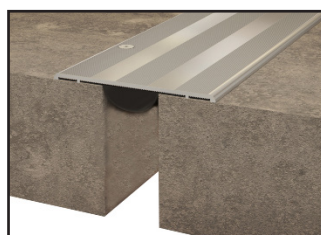

Bande d'étanchéité

DESCRIPTION

La bande d'étanchéité VED'EPDM (Éthylène Propylène Diène Monomère) est un caoutchouc de qualité supérieure utilisée pour traiter l'étanchéité des joints de dilatation. Economique, simple et facile à installer, très flexible et élastique, la membrane VED'EPDM est idéale pour traiter l'étanchéité des joints de dilatation.

Bande d'étanchéité

Bande d'étanchéité avec couvre joint

Bande d'étanchéité avec cordon coupe feu

Bande d'étanchéité avec cordon coupe feu et joint de dilatation mécanique

Propriétés	Spécifications UEAtc		Mesuré		
Epaisseur	± 5 %	ISO 4648	0,50 mm	0,75 - 1 mm	1,20 - 1,50 mm
Masse surfacique	± 3 %	ISO 2781	0,55 kg/m ²	0,90 - 1,20 kg/m ²	1,42 - 1,85 kg/m ²
Dureté Shore A	-	ISO 7619	65		
Finition	Egale, homogène, sans pore, sans déchirure		Sans défaut		
Résistance à la traction	min. 8 MPa	ISO 37	≥ 5 MPa	≥ 11 MPa	≥ 12 MPa
Allongement à la rupture	min. 400 %	ISO 37	≥ 400 %	≥ 540 %	≥ 560 %
Résistance à la déchirure	min. 5 N/mm	ISO 34A	12 N/mm		13 N/mm
Stabilité dimensionnelle 24h / 100°C	max. ± 0,5 %	UEAtc	0,1 %		
Etanchéité à 2 kPa	EN 1928		Accompli		
Résistance au feu	DIN 4102 B2 NEN 6063		Conforme		
Résistance au feu - Collé complètement - Autre méthode de montage	EN 13501-1		Classe E Classe F		

CONDITIONNEMENT ET STOCKAGE

La bande d'étanchéité VED'EPDM de couleur noire est disponible sur stock en rouleaux de 20 mètres et d'épaisseur de 1 mm. Largeurs standard de 200, 300 et 400 mm. Autres largeurs sur demande. Existe aussi en épaisseurs 0,50 - 0,75 ou 1,5 mm. Nous consulter.

CARACTÉRISTIQUES

- Joint imperméable : permet l'écoulement total de l'eau.
- Supporte tous les mouvements possibles (horizontaux, verticaux et de cisaillement).
- Grande résistance à la traction et à l'allongement.
- Compatible avec tous les autres systèmes d'étanchéité.